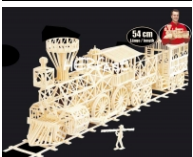

Matchitecture Streichholz-Puzzle Japanische Brücke

Art.Nr.: 816642

15,99 EUR inkl. 19% MwSt. zuzügl. Versandkosten

Matchitecture Streichholz-Puzzle Mississippi Dampfer

Art.Nr.: 816630

47,99 EUR inkl. 19% MwSt. zuzügl. Versandkosten

Matchitecture Streichholz-Puzzle Notre Dame

Art.Nr.: 816636

89,99 EUR inkl. 19% MwSt. zuzügl. Versandkosten

Matchitecture Streichholz-Puzzle Wildwest-Eisenbahn

Art.Nr.: 816613

37,99 EUR inkl. 19% MwSt. zuzügl. Versandkosten